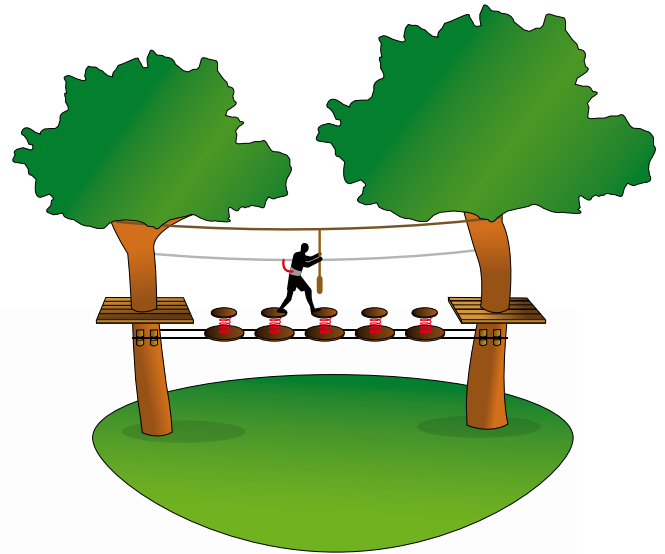

## Zébulon

Disque antidérapant Ø 300 mm monté sur ressort. Coloris rouge. Lui-même monté sur un plancher Ø 600 mm.

Fourni avec les accessoires de montage.

Plancher antidérapant

Ressort fixé par serres-câble

## Prises d'escalade enfants

Ces prises d'escalade les emmèneront dans différents univers tous plus variés les uns que les autres. Sous-marin, avion, escargot, mais également des lettres et chiffres pour apprendre de façon ludique et amusante.