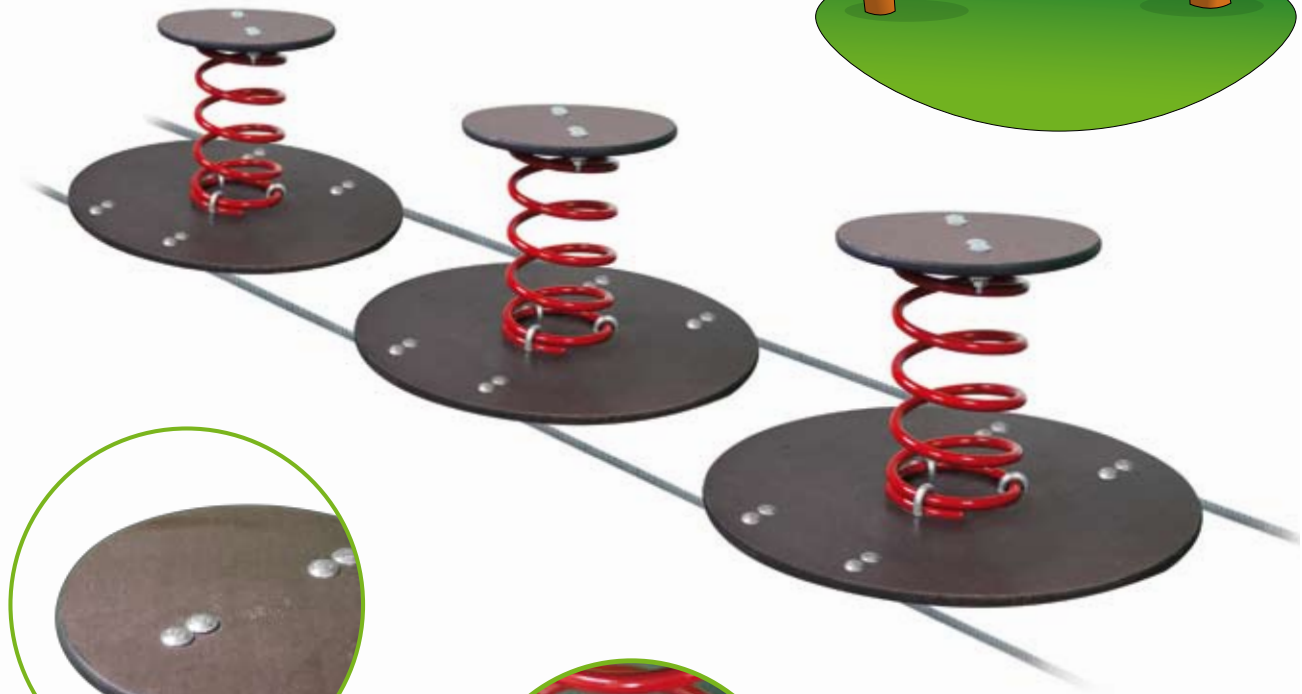

## Zébulon

Disque antidérapant Ø 300 mm monté sur ressort. Coloris rouge. Lui-même monté sur un plancher Ø 600 mm.

Fourni avec les accessoires de montage.

Plancher antidérapant

Ressort fixé par serres-câble