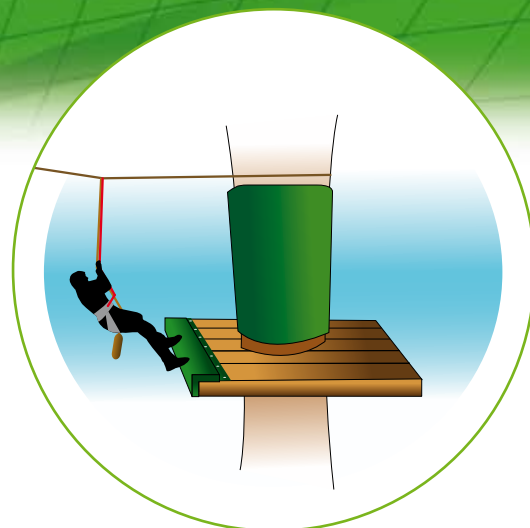

Palonnier

Poutre en acier plastifié gris, équipée de 4 fixations pour suspension.

2 possibilités d'utilisation

4
mousquetons

2
Tandem
Speed

Cornière mousse

Protection plateforme

Mousse densité 20 Kg/m³ revêtue d'une bâche PVC.

Coloris vert. Equipée d'une bavette et d'œillets.

Dimension : 0,30 x 0,30 x 1,50 m. Epaisseur : 10 cm.

Écrou borgne nylon

M 8 pour serre câble de Ø 10 mm.

M 10 pour serre câble de Ø 12 mm.

Conditionnement : 100 ou 1000 pièces.