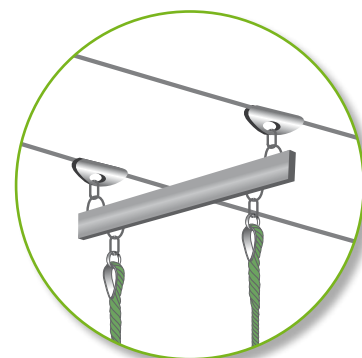

Palonnier

Poutre en acier plastifié gris, équipée de 4 fixations pour suspension.

2 possibilités d'utilisation

4
mousquetons

2
Tandem
Speed

Cornière mousse

Protection plateforme

Mousse densité 20 Kg/m³ revêtue d'une bâche PVC.

Coloris vert. Equipée d'une bavette et d'œillets.

Dimension : 0,30 x 0,30 x 1,50 m. Epaisseur : 10 cm.

Écrou borgne nylon

M 8 pour serre câble de Ø 10 mm.

M 10 pour serre câble de Ø 12 mm.

Conditionnement : 100 ou 1000 pièces.