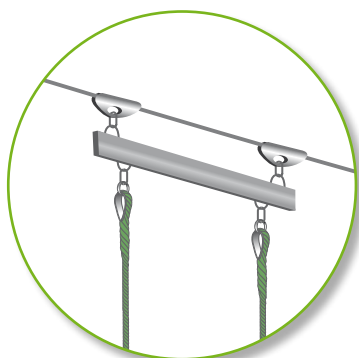

Palonnier

Poutre en acier plastifié gris, équipée de 4 fixations pour suspension.

2 possibilités d'utilisation

4
mousquetons

2
Tandem
Speed

Cornière mousse

Protection plateforme

Mousse densité 20 Kg/m³ revêtue d'une bâche PVC.

Coloris vert. Equipée d'une bavette et d'œillets.

Dimension : 0,30 x 0,30 x 1,50 m. Epaisseur : 10 cm.

Écrou borgne nylon

M 8 pour serre câble de Ø 10 mm.

M 10 pour serre câble de Ø 12 mm.

Conditionnement : 100 ou 1000 pièces.