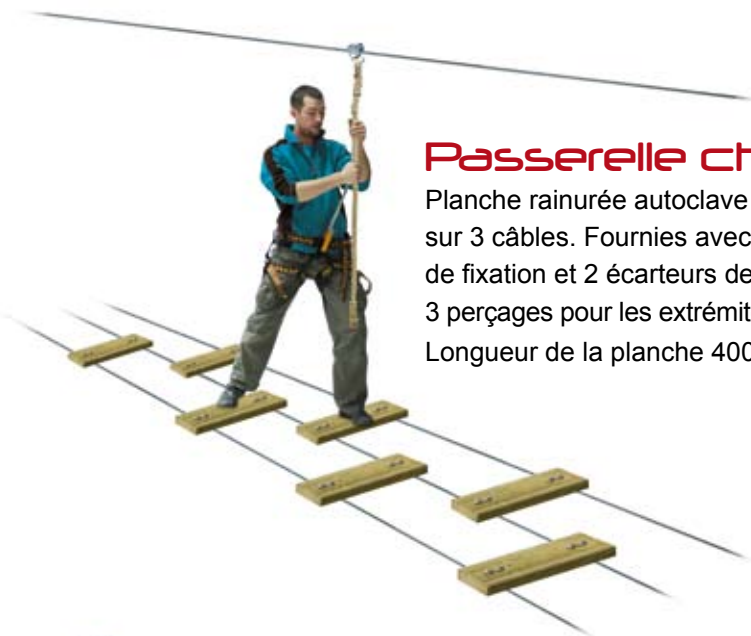

Porte pivot

Porte en acier plastifié gris, prévue avec bâche PVC vert à l'intérieur, le tout à monter soit même. Equipée d'un pivot haut et bas, tourne à 360°.

Dimension : 2 m de haut et 1 m de large.

Manchon plateforme pour tyrolienne

Manchon en acier plastifié vert
 Ø 120 mm, pour réalisation
 du plan incliné, afin d'assurer
 une arrivée sécurisée.

SPSfilets

Passerelle chinoise

Planche rainurée autoclave classe 4 à poser sur 3 câbles. Fournies avec accessoires de fixation et 2 écarteurs de 1 m avec 3 perçages pour les extrémités.

Longueur de la planche 400 mm.

Echelle perroquet

Rondin Ø 120 mm muni de barreaux Ø 40 mm posés en quinconce. Espace entre barreaux 45 cm. Longueurs possibles 2 m / 3 m / 4 m.

Echelle à barreaux décalés

Montant en carré de 90 X 90 mm. Barreaux Ø 40 mm posés en quinconce. Espace entre les barreaux 40 cm. Longueurs possibles 2,20 m / 3 m / 4 m.