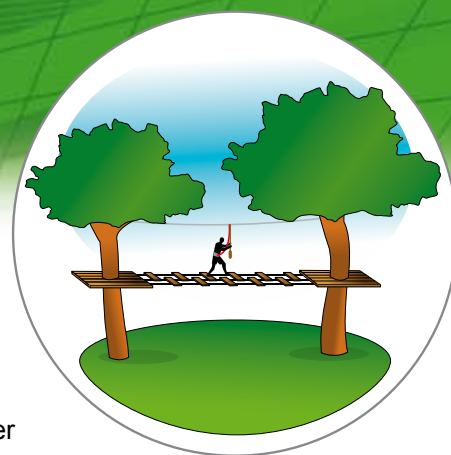

Porte pivot

Porte en acier plastifié gris, prévue avec bâche PVC vert à l'intérieur, le tout à monter soit même. Equipée d'un pivot haut et bas, tourne à 360°.

Dimension : 2 m de haut et 1 m de large.

Manchon plateforme pour tyrolienne

Manchon en acier plastifié vert
 Ø 120 mm, pour réalisation
 du plan incliné, afin d'assurer
 une arrivée sécurisée.

SPSfilets

Passerelle chinoise

Planche rainurée autoclave classe 4 à poser sur 3 câbles. Fournies avec accessoires de fixation et 2 écarteurs de 1 m avec 3 perçages pour les extrémités.

Longueur de la planche 400 mm.

Echelle perroquet

Rondin Ø 120 mm muni de barreaux Ø 40 mm posés en quinconce. Espace entre barreaux 45 cm. Longueurs possibles 2 m / 3 m / 4 m.

Echelle à barreaux décalés

Montant en carré de 90 X 90 mm. Barreaux Ø 40 mm posés en quinconce. Espace entre les barreaux 40 cm. Longueurs possibles 2,20 m / 3 m / 4 m.