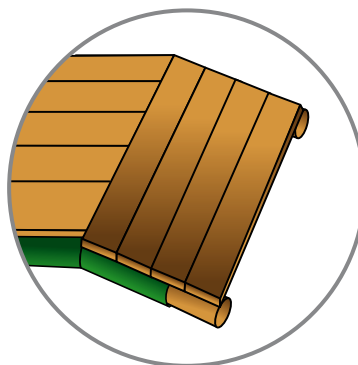

Porte pivot

Porte en acier plastifié gris, prévue avec bâche PVC vert à l'intérieur, le tout à monter soit même. Equipée d'un pivot haut et bas, tourne à 360°.

Dimension : 2 m de haut et 1 m de large.

Manchon plateforme pour tyrolienne

Manchon en acier plastifié vert
 Ø 120 mm, pour réalisation
 du plan incliné, afin d'assurer
 une arrivée sécurisée.

SPSfilets

Passerelle chinoise

Planche rainurée autoclave classe 4 à poser sur 3 câbles. Fournies avec accessoires de fixation et 2 écarteurs de 1 m avec 3 perçages pour les extrémités.

Longueur de la planche 400 mm.

Echelle perroquet

Rondin Ø 120 mm muni de barreaux Ø 40 mm posés en quinconce. Espace entre barreaux 45 cm. Longueurs possibles 2 m / 3 m / 4 m.

Echelle à barreaux décalés

Montant en carré de 90 X 90 mm. Barreaux Ø 40 mm posés en quinconce. Espace entre les barreaux 40 cm. Longueurs possibles 2,20 m / 3 m / 4 m.