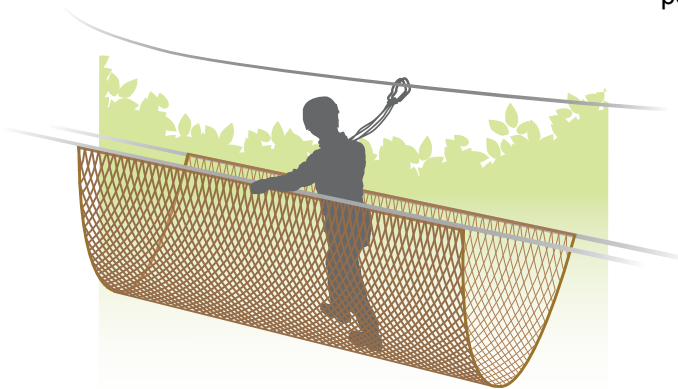

Filet à grimper ou à marcher sans nœud - maille losange

Chaque jour, nous innovons à travers de nouveau mode de conception et de fabrication. Aujourd'hui, découvrez le filet sans nœud pour encore plus de confort de jeux. Possibilité de travailler du cordage de diamètre 10 mm, 12 mm, 16 mm, 20 mm.

Nouvelle
conception

Cordage périphérique pour fixation du filet.

Filet à marcher sans nœud

Filet en polypropylène, tresse de 5 mm
maille carrée de 30 mm. Coloris beige teinté masse.
Très confortable et résistant.

Ralingue
périphérique.
Coloris blanc.

SPSfilets

Protection mousse préformée

Idéale pour protéger les arbres

Mousse densité 20 Kg/m³. Bâche PVC 600 grs. Coloris vert.
3 sangles de maintien avec réglage et clip ouverture facile.