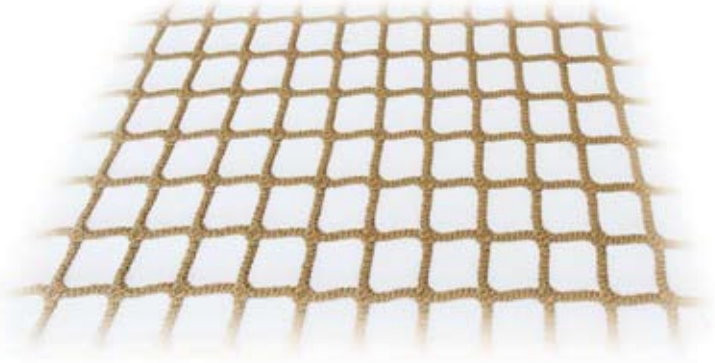

Filet à grimper ou à marcher sans nœud - maille losange

Chaque jour, nous innovons à travers de nouveau mode de conception et de fabrication. Aujourd'hui, découvrez le filet sans nœud pour encore plus de confort de jeux. Possibilité de travailler du cordage de diamètre 10 mm, 12 mm, 16 mm, 20 mm.

Nouvelle
conception

Cordage périphérique pour fixation du filet.

Filet à marcher sans nœud

Filet en polypropylène, tresse de 5 mm
maille carrée de 30 mm. Coloris beige teinté masse.
Très confortable et résistant.

Ralingue
périphérique.
Coloris blanc.

SPSfilets

Protection mousse préformée

Idéale pour protéger les arbres

Mousse densité 20 Kg/m³. Bâche PVC 600 grs. Coloris vert.
3 sangles de maintien avec réglage et clip ouverture facile.