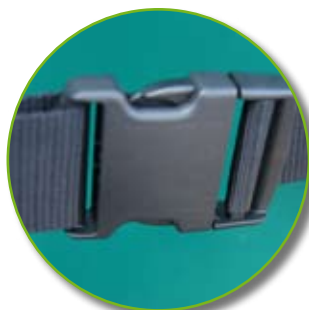

Filet à grimper ou à marcher sans nœud - maille losange

Chaque jour, nous innovons à travers de nouveau mode de conception et de fabrication. Aujourd'hui, découvrez le filet sans nœud pour encore plus de confort de jeux. Possibilité de travailler du cordage de diamètre 10 mm, 12 mm, 16 mm, 20 mm.

Nouvelle
conception

Cordage périphérique pour fixation du filet.

Filet à marcher sans nœud

Filet en polypropylène, tresse de 5 mm
maille carrée de 30 mm. Coloris beige teinté masse.
Très confortable et résistant.

Ralingue
périphérique.
Coloris blanc.

SPSfilets

Protection mousse préformée

Idéale pour protéger les arbres

Mousse densité 20 Kg/m³. Bâche PVC 600 grs. Coloris vert.
3 sangles de maintien avec réglage et clip ouverture facile.