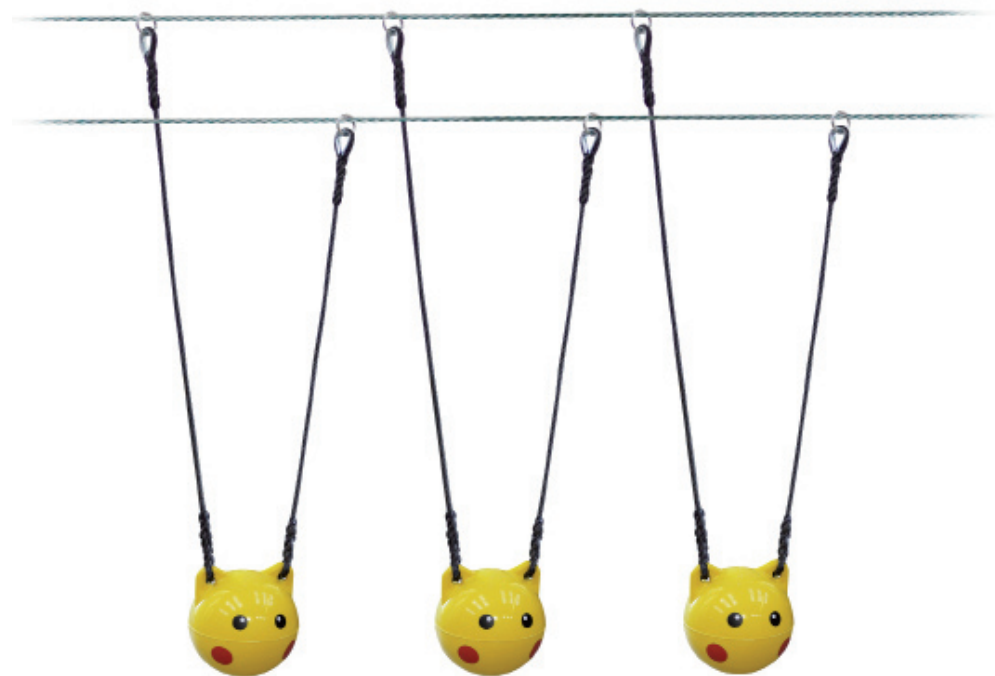

## PIKA PIKA

### Pour un parcours électrique !

Sphère Ø 300 mm jaune munie de deux oreilles et équipée de deux suspentes en cordage Polypropylène Ø 16 mm avec boucle cossée et anneau de suspente.

Longueur des suspentes : 2 m