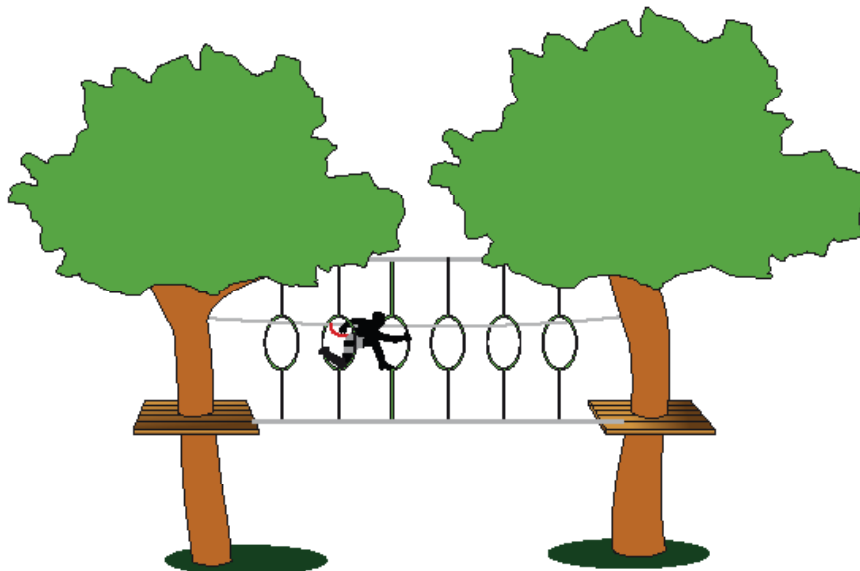

## C'est le printemps depuis quelques jours.

C'est l'occasion de sortir de son hibernation et de pointer le bout de son nez dehors. Ça tombe bien, de nouveaux jeux sont à votre disposition...

### Cercle volant

Réalisé en tube acier Ø 34 mm muni de 2 platines pour fixation sur câbles haut et bas.

Coloris : vert.

[contact@spsfilets.com](mailto:contact@spsfilets.com)

[www.spsfilets.com](http://www.spsfilets.com)

## Balancelle

Composé de 2 structures en acier, de couleur grise.  
Fourni avec 4 planches rainurées. Longueur : 1,50 m.