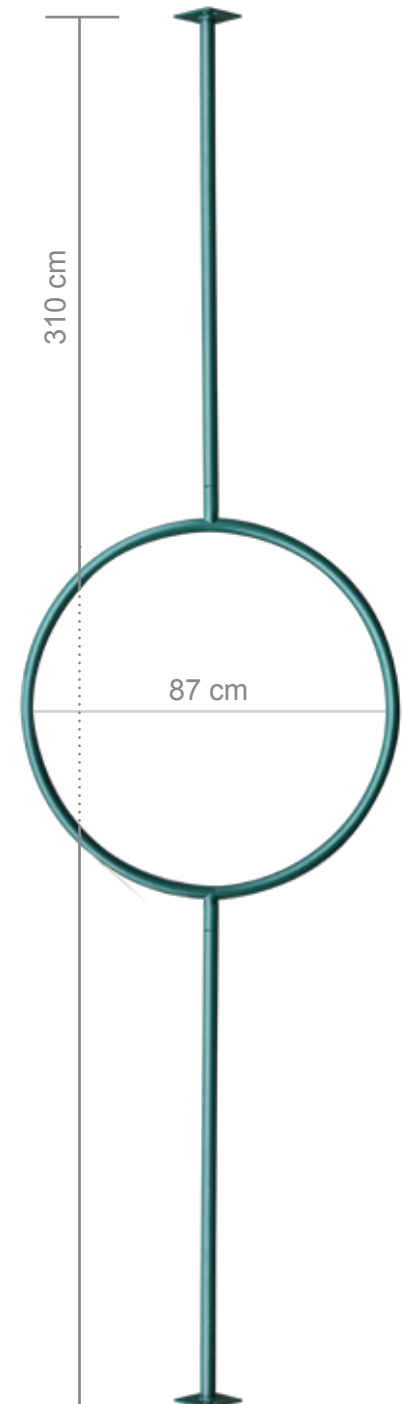

### Cercle volant

Réalisé en tube acier Ø 34 mm muni de 2 platines pour fixation sur câbles haut et bas.

Coloris : vert.

[contact@spsfilets.com](mailto:contact@spsfilets.com)

[www.spsfilets.com](http://www.spsfilets.com)

## Balancelle

Composé de 2 structures en acier, de couleur grise.  
Fourni avec 4 planches rainurées. Longueur : 1,50 m.

### Dimension structure :

1 m de haut par 0,80 m de large.

Le jeu bascule dès que l'on prend appui sur le montant latéral...

**Sensations garanties**

Accessoires de montage fournis

Tél : + 33 (0)2 31 78 82 76 Fax : + 33 (0)2 31 84 51 48