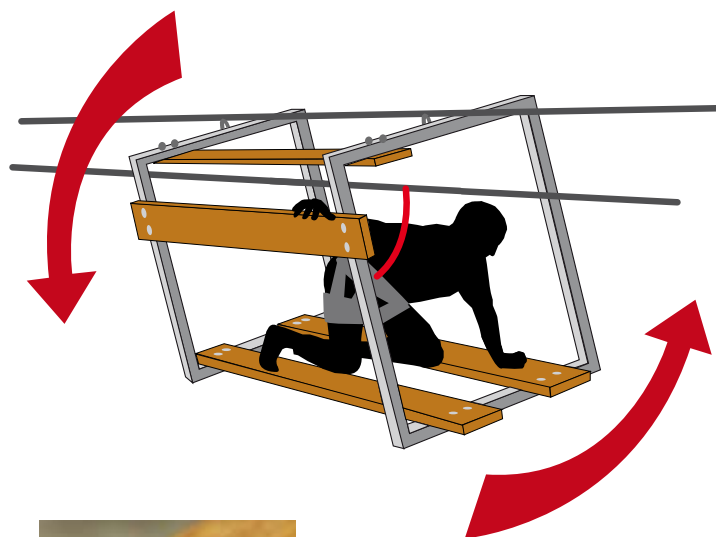

Balancelle

Composé de 2 structures en acier, de couleur grise.
Fourni avec 4 planches rainurées. Longueur : 1,50 m.

Dimension structure :

1 m de haut par 0,80 m de large.

Le jeu bascule dès que l'on prend appui sur le montant latéral...

Sensations garanties