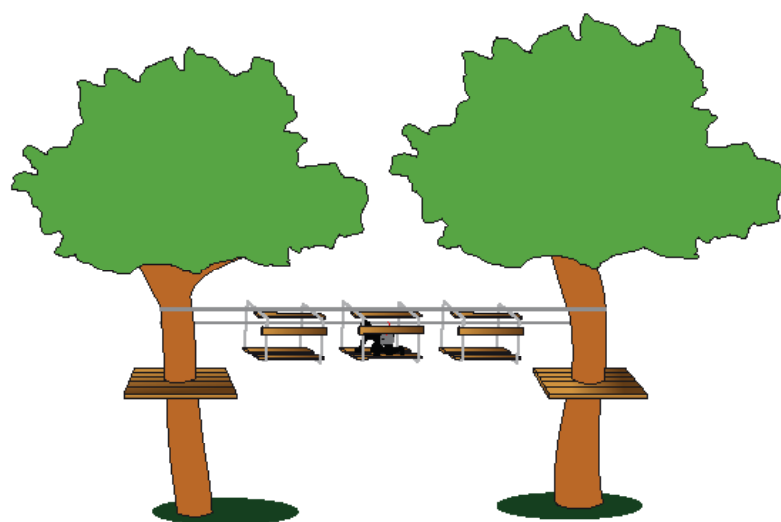

## Balancelle

Composé de 2 structures en acier, de couleur grise.  
Fourni avec 4 planches rainurées. Longueur : 1,50 m.

### Dimension structure :

1 m de haut par 0,80 m de large.

Le jeu bascule dès que l'on prend appui sur le montant latéral...

**Sensations garanties**

Accessoires de montage fournis

Tél : + 33 (0)2 31 78 82 76 Fax : + 33 (0)2 31 84 51 48