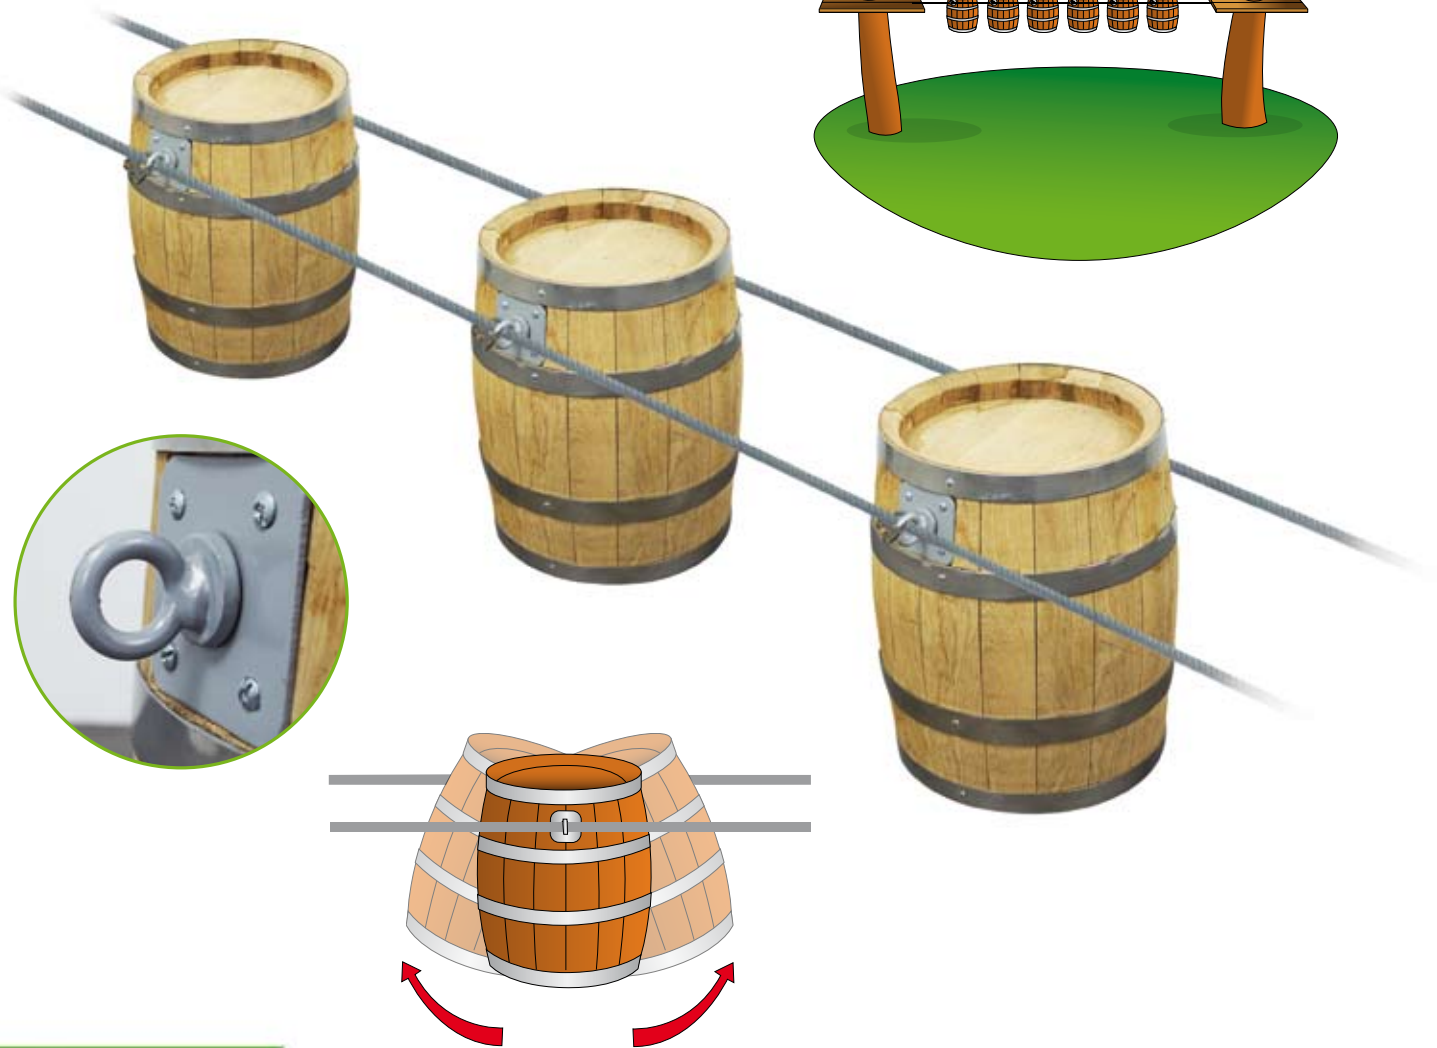

Ouvert
tout l'été

Le défi Gaulois

Véritable tonneau en bois monté sur 2 platines équipées d'un axe de rotation.

- Dimension : Ø 32 cm
- Hauteur : 44 cm

contact@spsfilets.com

www.spsfilets.com

Planche funambule «Glass»

Planche rénurée en plexiglass XT

- Longueur : 1 m
- Largeur : 0,14 m
- Epaisseur : 15 mm

Fourni avec les accessoires
de montage.

L'ensemble de l'équipe SPSfilets
vous souhaite de très bonnes vacances
et une très bonne saison.